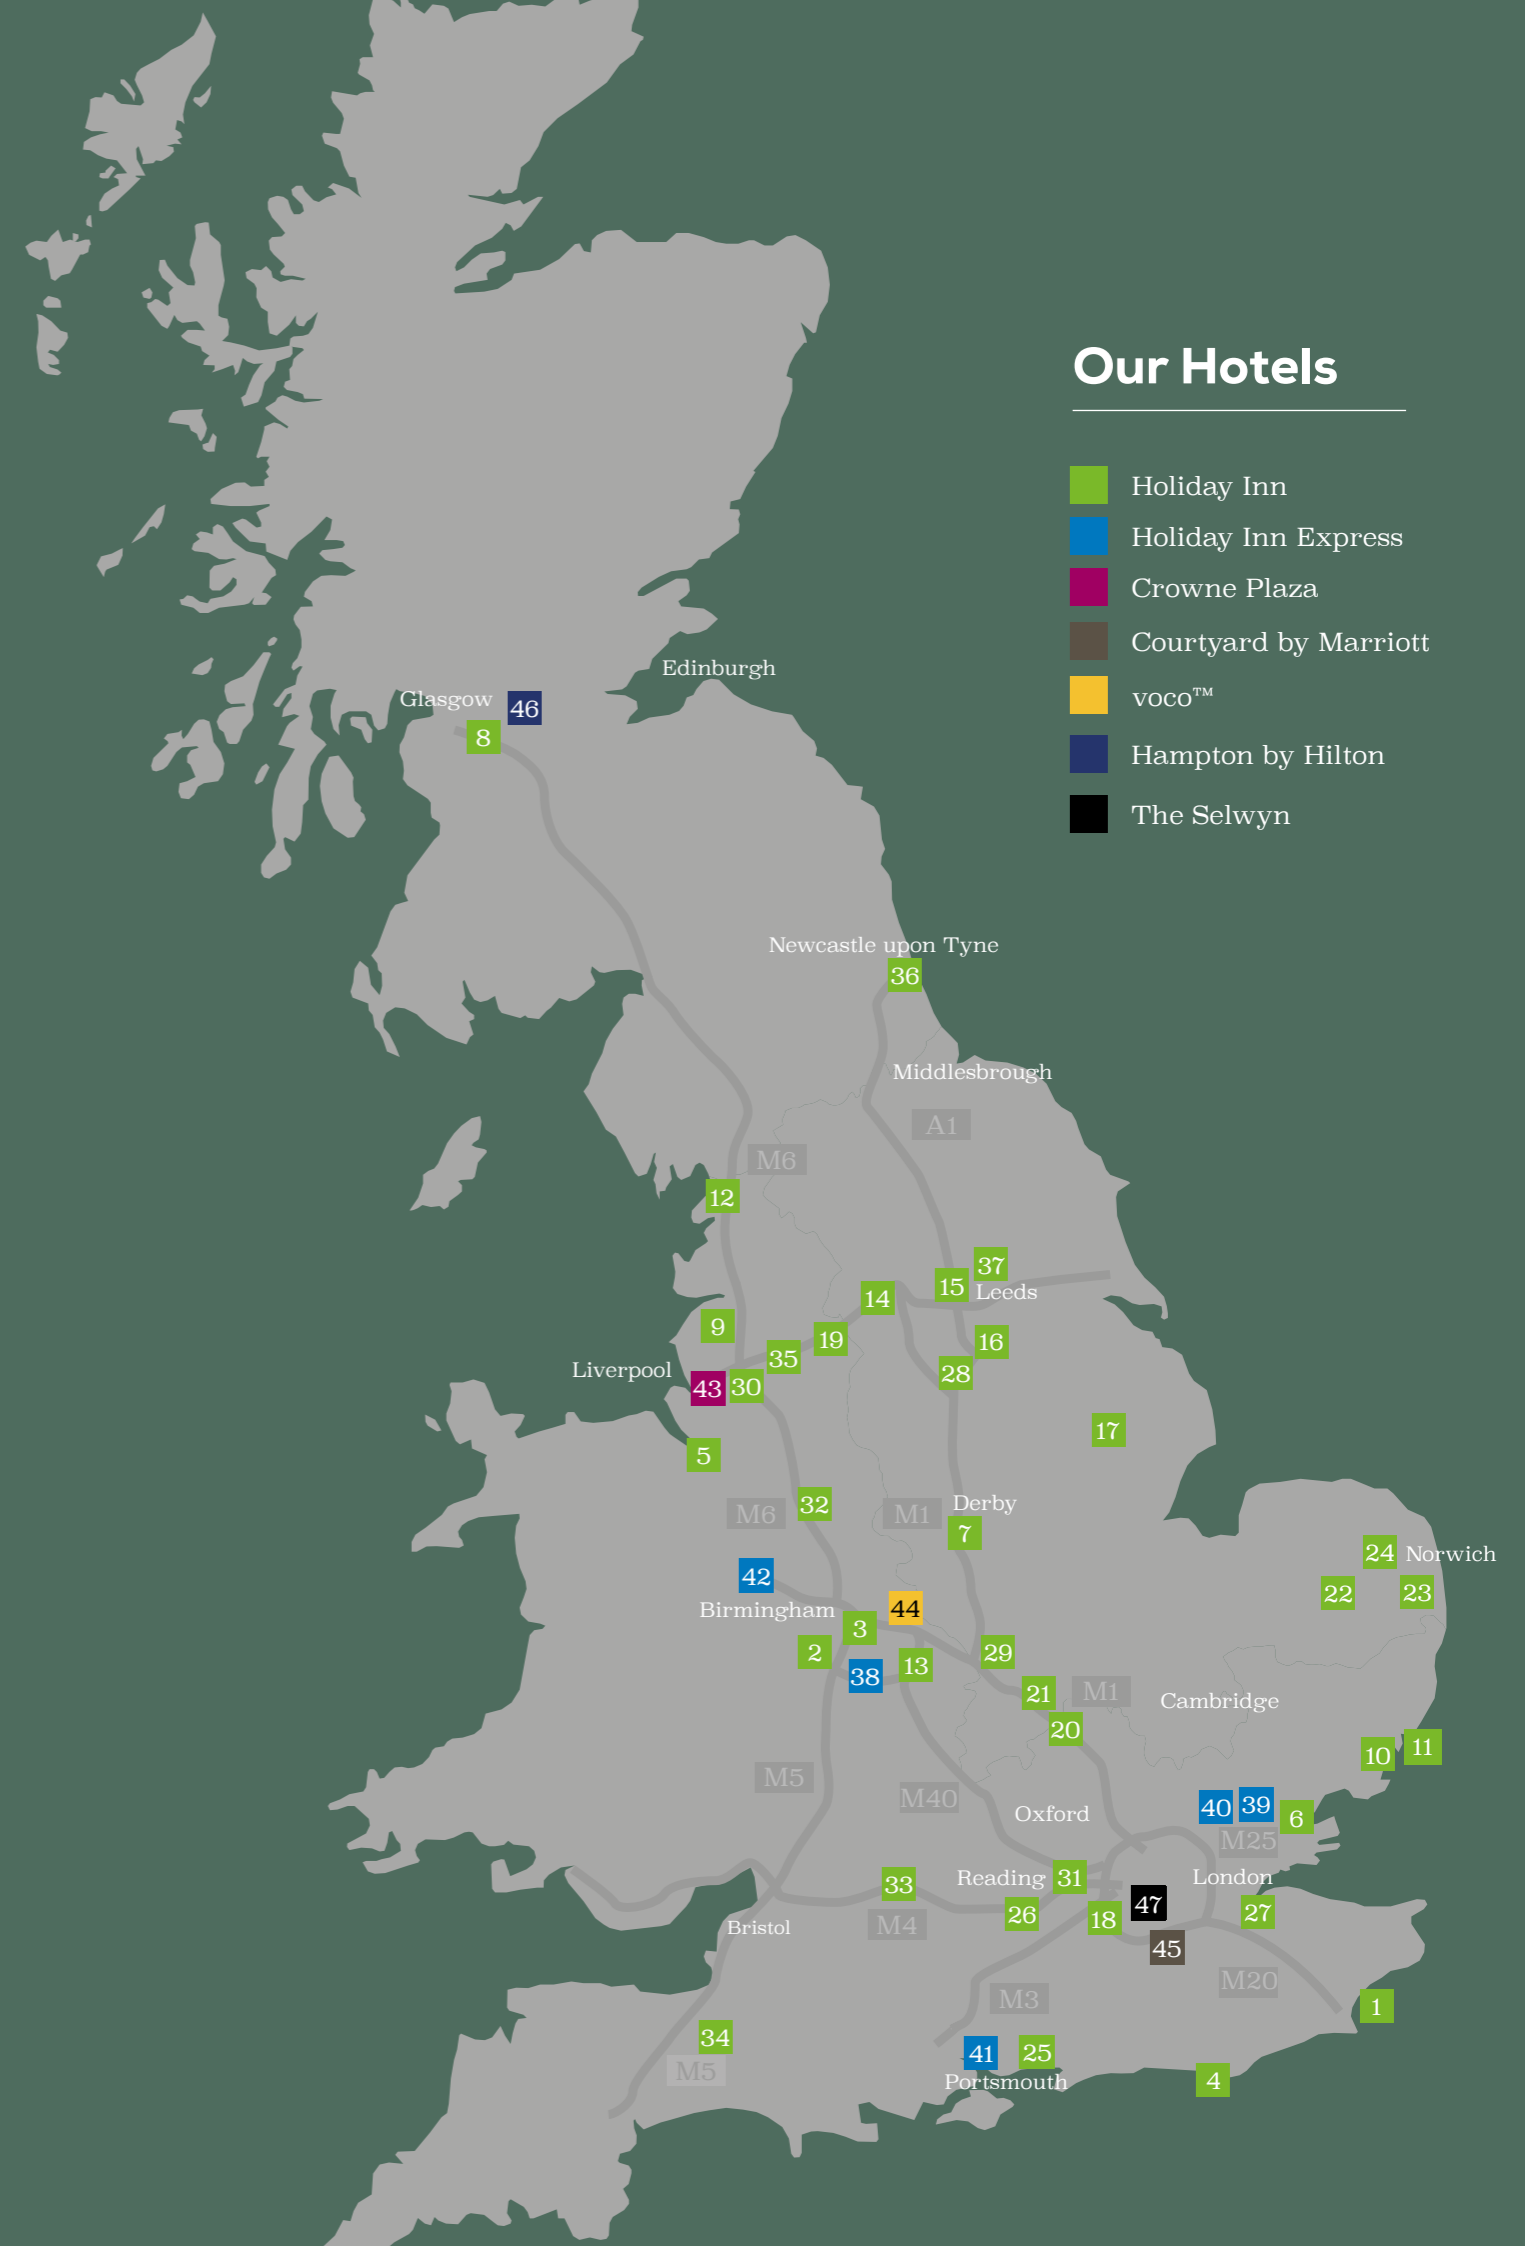

OUR HOTELS

kewgreenhotels.com

Holiday Inn												
Hotel	Postcode	Telephone	Meeting Rooms	Max Capacities			Outdoor Space	Comp Wi-Fi	Comp Parking	Bedrooms	Electric car charging	
				Theatre	Classroom	Boardroom						
1 Ashford - Central	TN24 8QQ	03333 209 321	6	120	64	40	✓	✓	✓	103	x	
2 Birmingham - Bromsgrove	B61 9AB	03333 209 322	10	220	220	30	✓	✓	✓	110	x	
3 Birmingham M6, Jct.7	B43 7BG	03333 209 323	16	340	189	58	✓	✓	✓	190	x	
4 Brighton - Seafront	BN1 2JF	03333 209 324	9	450	150	54	✓	✓	x	131	x	
5 Chester - South	CH4 9DL	03333 209 325	3	70	30	35	✓	✓	✓	143	x	
6 Colchester	CO6 3QL	03333 209 326	7	120	60	50	✓	✓	✓	109	x	
7 Derby - Nottingham M1, Jct.25	NG10 5NJ	03333 209 327	11	60	26	30	✓	✓	✓	92	✓	
8 Glasgow - East Kilbride	G74 5LA	03333 209 328	9	300	120	30	✓	✓	✓	101	x	
9 Haydock M6, Jct.23	WA12 0JG	03333 209 329	10	180	70	60	✓	✓	✓	136	✓	
10 Ipswich	IP2 0UA	03333 209 330	4	100	50	40	-	✓	✓	108	x	
11 Ipswich - Orwell	IP3 9SJ	03333 209 331	7	140	70	55	✓	✓	✓	60	x	
12 Lancaster	LA1 3RA	03333 209 332	6	160	90	25	-	✓	✓	156	x	
13 Leamington Spa - Warwick	CV34 6RJ	03333 209 334	8	35	16	20	✓	✓	✓	91	x	
14 Leeds - Brighouse	HD6 4HW	03333 209 335	7	200	100	50	✓	✓	✓	94	x	
15 Leeds - Garforth	LS25 1LH	03333 209 336	19	300	150	60	✓	✓	✓	144	x	
16 Leeds - Wakefield M1, Jct.40	WF5 9BE	03333 209 337	8	160	100	100	✓	✓	✓	104	x	
17 Lincoln	LN1 1YW	03333 209 338	3	40	16	20	✓	✓	x	97	x	
18 London - Shepperton	TW17 8NP	01932 899 988	7	120	48	30	✓	✓	✓	185	x	
19 Manchester - City Centre	M1 3AE	0161 242 5444	12	160	60	50	✓	✓	x	298	x	
20 Milton Keynes East M1, Jct.14	MK16 0JA	03333 209 340	8	200	80	60	✓	✓	✓	53	✓	
21 Northampton	NN4 7YF	03333 209 341	4	70	30	25	-	✓	✓	104	x	
22 Norwich	NR4 6EP	03333 209 343	4	150	48	40	✓	✓	✓	119	x	
23 Norwich City	NR1 1HU	03333 209 342	1	x	x	x	-	✓	x	150	x	
24 Norwich - North	NR6 6JA	03333 209 344	9	600	160	60	✓	✓	x	121	x	
25 Portsmouth	PO1 2TA	03333 209 345	11	160	80	80	-	✓	✓	166	x	
26 Reading - West	RG7 5HT	03333 209 346	4	200	50	40	✓	✓	✓	50	x	
27 Rochester - Chatham	ME5 9SF	03333 209 347	7	120	45	50	-	✓	✓	149	x	
28 Rotherham - Sheffield M1, Jct.33	S60 4NA	03333 209 348	5	250	120	50	-	✓	✓	104	✓	
29 Rugby - Northampton M1, Jct.18	NN6 7XR	03333 209 349	8	150	90	64	✓	✓	✓	90	✓	
30 Runcorn	WA7 3HA	03333 209 350	10	500	240	50	✓	✓	✓	153	x	
31 Slough - Windsor	SL1 2NH	03333 209 351	6	40	16	16	-	✓	✓	150	✓	
32 Stoke on Trent M6, Jct.15	ST5 4DL	03333 209 352	9	150	90	64	-	✓	✓	118	✓	
33 Swindon	SN3 6AQ	03333 209 353	7	80	30	30	✓	✓	✓	99	✓	
34 Taunton M5, Jct.25	TA1 2UA	03333 209 354	11	260	100	90	✓	✓	✓	99	x	
35 Warrington	WA1 4PX	03333 209 355	3	25	x	18	✓	✓	✓	96	x	
36 Washington	NE37 1LB	03333 209 356	9	100	40	50	✓	✓	✓	136	✓	
37 York	YO24 1QF	03333 209 357	3	90	40	40	✓	✓	✓	142	x	